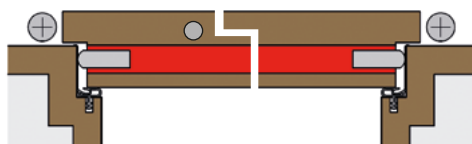

360	125
440	125
520	80
585	80
710	125
835	125
960	125
1.085	125
1.210	125
1.335	125
1.460	125

Fixlängen (mm), alle mit Funktion

235 < beliebig > 2.000

Anschlag und Montage

Anschlag: Auslöseknopf an der Bandseite
Auslösung: einseitig
Montage: in der Nut, Breite 8 mm

Artikelnummern

Artikelnummer = 04.0080.Länge

Gangflügel

Lagerlängen:

04.0080.0360	D8 Türabsenkündigung	360 mm
04.0080.0440	D8 Türabsenkündigung	440 mm
04.0080.0520	D8 Türabsenkündigung	520 mm
04.0080.0585	D8 Türabsenkündigung	585 mm
04.0080.0710	D8 Türabsenkündigung	710 mm
04.0080.0835	D8 Türabsenkündigung	835 mm
04.0080.0960	D8 Türabsenkündigung	960 mm
04.0080.1085	D8 Türabsenkündigung	1.085 mm
04.0080.1210	D8 Türabsenkündigung	1.210 mm
04.0080.1335	D8 Türabsenkündigung	1.335 mm
04.0080.1460	D8 Türabsenkündigung	1.460 mm