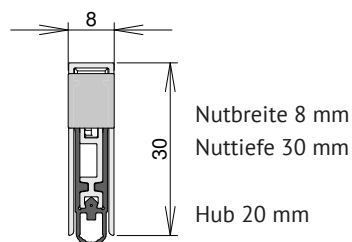

CardaTec® D8 für zweiflügelige Türen

- Dank der Nutbreite von nur 8 mm lassen sich die Dichtung und die Treibriegelstange nebeneinander platzieren

Abmessungen

Lagerlängen (mm)

XX Um dieses Mass kann D8 maximal gekürzt werden.

360	125
440	125
520	80
585	80
710	125
835	125
960	125
1.085	125
1.210	125
1.335	125
1.460	125

Fixlängen (mm), alle mit Funktion

235 < beliebig > 2.000

Anschlag und Montage

Anschlag: Auslöseknopf an der Bandseite
Auslösung: einseitig
Montage: in der Nut, Breite 8 mm