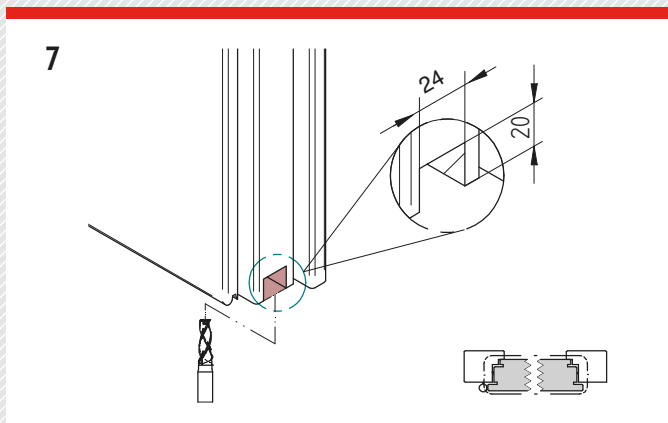

Türblatt

Beratung für Planer, Verarbeiter und Händler
info@cardatec.ch · Telefon +41 (0) 43 300 68 88