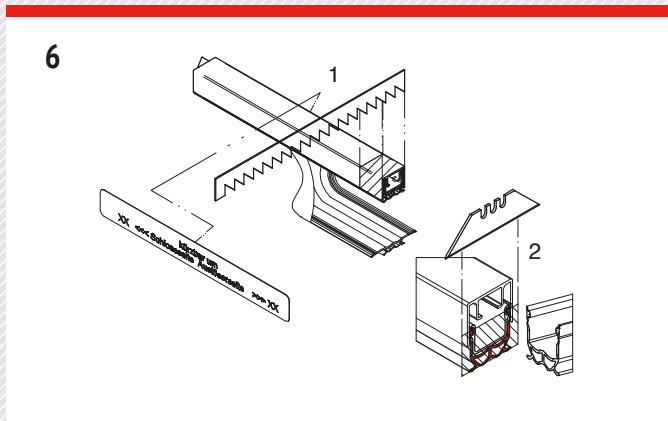

Kürzen

Einstellen

Türblatt

Beratung für Planer, Verarbeiter und Händler
info@cardatec.ch · Telefon +41 (0) 43 300 68 88