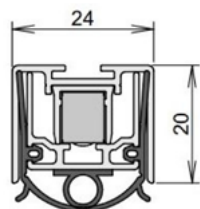

Abmessungen

Nutbreite 24 mm  
Nuttiefe 20 mm  
Hub 16 mm

Türzarge

1

3

4

2

5