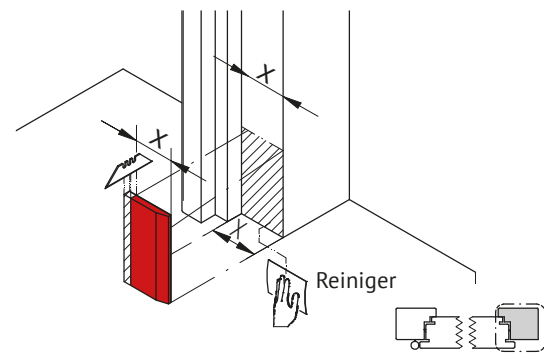

Abmessungen

Nutbreite 24 mm  
Nuttiefe 20 mm  
Hub 16 mm

Türzarge

1

3

4

2

5