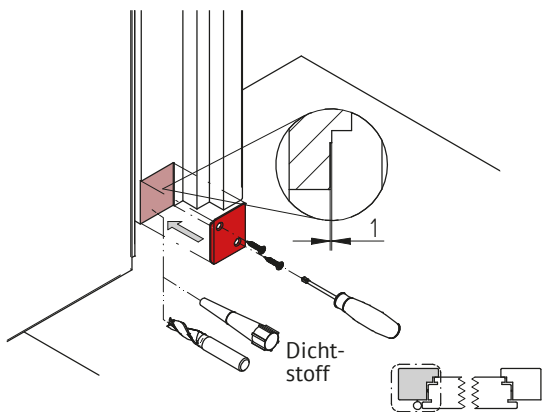

Abmessungen

Nutbreite 24 mm  
Nuttiefe 20 mm  
Hub 16 mm

Türzarge

1

3

4

2

5