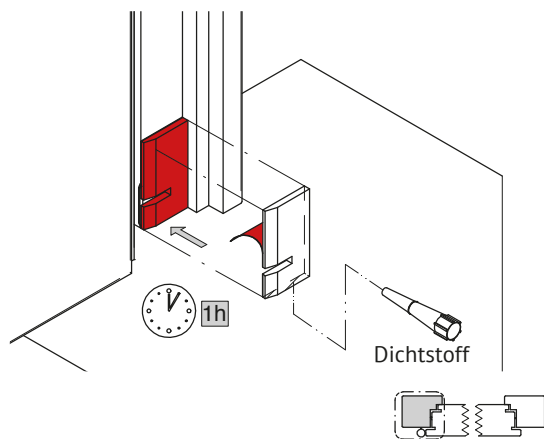

Abmessungen

Nutbreite 24 mm  
Nuttiefe 20 mm  
Hub 16 mm

Türzarge

1

3

4

2

5