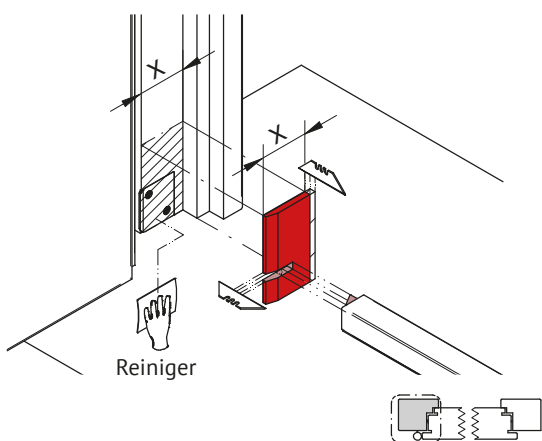

Abmessungen

Nutbreite 24 mm  
Nuttiefe 20 mm  
Hub 16 mm

Türzarge

1

3

4

2

5