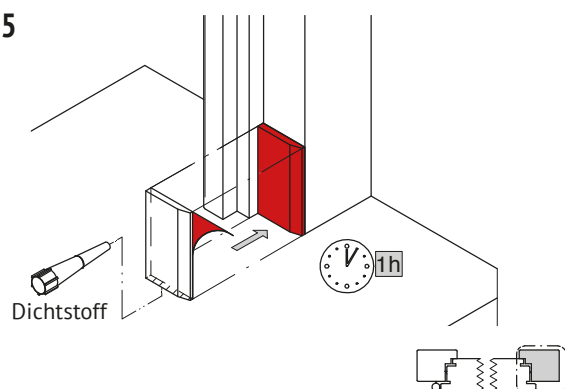

Abmessungen

Nutbreite 24 mm  
Nuttiefe 20 mm  
Hub 16 mm

Türzarge

1

3

4

2

5