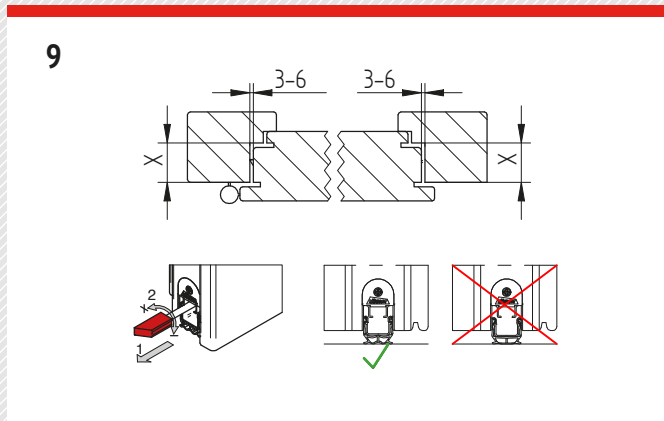

Einstellen