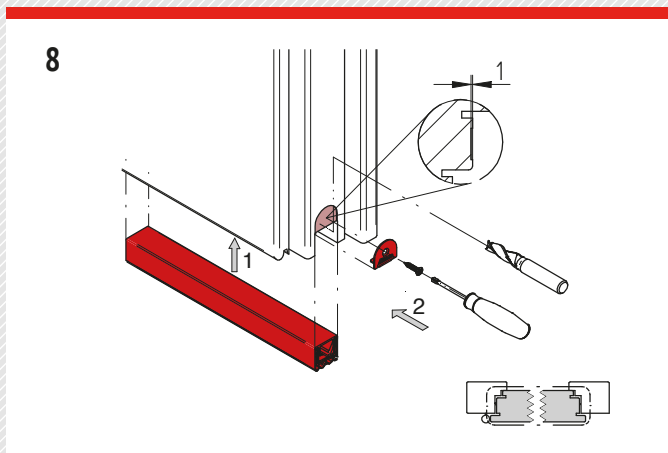

Türblatt

Beratung für Planer, Verarbeiter und Händler
info@cardatec.ch · Telefon +41 (0) 43 300 68 88